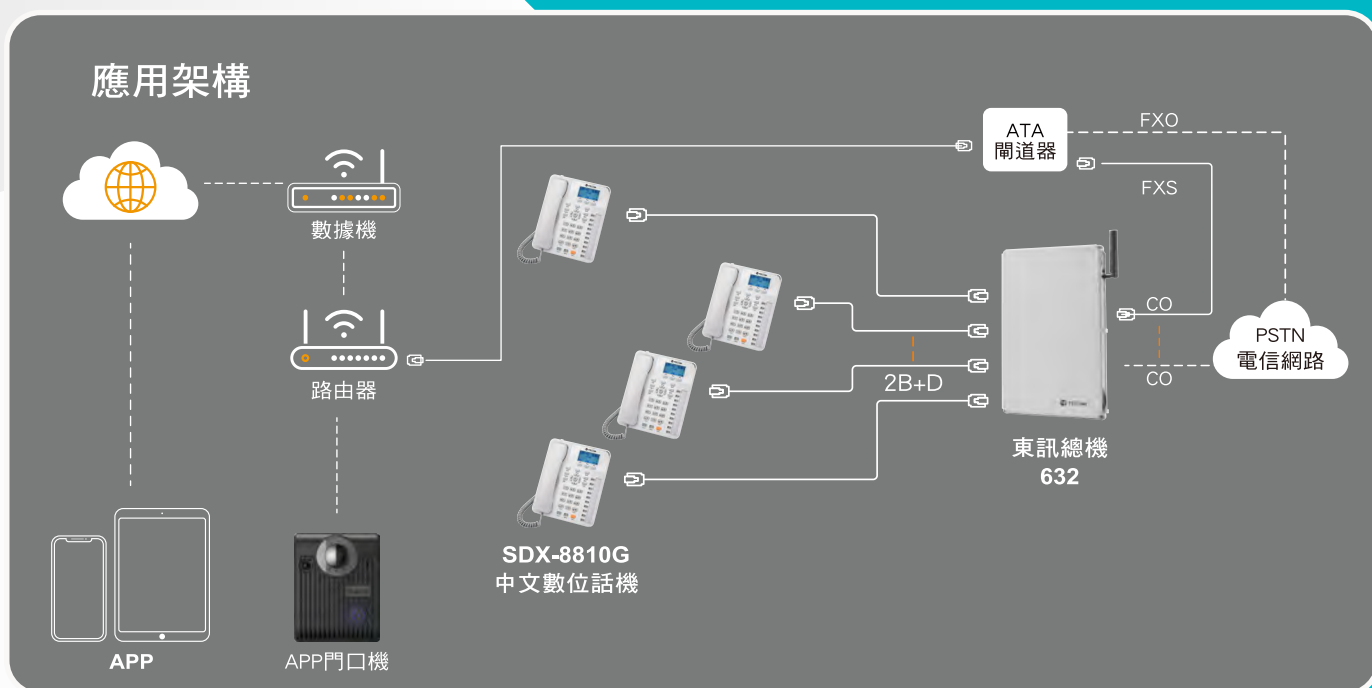

### SD632

東訊新世代中型商務總機系統，提供更高的系統容量與優化的軟硬體平台，協助小容量系統 SD616A 的用戶無縫升級與擴容，有效降低資本支出；此外，局線設計提供高抗干擾性能，有效提升聲音品質。SD632系統也可與視訊門口機交接，訪客按門鈴時，手機 APP 將優先振鈴受話，接起後進行視訊通話；若無人接聽，則改對話機振鈴，接起後進行語音通話。

來電中文顯示已成為總機系統的標準功能，SD632系統提供中文轉換卡 DU-2211MG，當外線來電時，透過中文話機，用戶可立即掌握來電者身份，提供企業最佳客戶服務。中文轉換卡 DU-2211MG也提供中文電話簿與管理功能。

東訊新推出嶄新的中文顯示旗艦型數位話機SDX-8810G，可以和東訊總機SD632、SDX500及SD616A 等系統匹配。新穎的外觀設計，有效提升企業形象，具友善的操作面板設計與耳機功能，成為企業員工通訊的好幫手。

東訊總機 · 全國第一

SD632

東訊 新世代中型商務總機系統

10鍵中文顯示旗艦型

SDX-8810G

- 來電中文顯示
- 顯示幕白色背光
- 大型液晶顯示幕
- 10個軟鍵雙色燈
- 大型來電指示燈
- 28首音樂鈴聲
- 免持聽筒對講
- 耳機功能
- 桌掛兩用傾斜架

主機

SD632

中文轉換卡

DU-2211MG

- 提供中文電話簿與管理功能
- 電話簿設定可執行查看、添加、匯入、匯出及清空等功能
- 電話簿提供最多2,000筆資料
- SMDR資料輸出

- 具備DI及DO接口各8路 (DI x 8、DO x 8)
- 提供DI / DO的狀態查看與管理功能
- DI 接口可提供門鎖狀態偵測、保全(如緊急壓扣、瓦斯偵測、門窗防盜等)偵測及保全啟動開關偵測等功能
- DO接口可提供電鎖開關、監視器、保全告警及保全設定等功能
- 可透過LAN或WAN接口進入登錄頁面，執行中文轉換卡的設定與管理
- 提供系統配置的匯入與匯出
- 提供網路接口，含WAN x1、LAN x1、及WiFi AP

主機功能

主機規格

自動總機	標準配備(6路)	外線容量	基本 3	最大 6
中文轉換卡(DU-2211MG)	選配	數位話機	基本 16	最大 32
保留音樂(標準配備)	4首可錄式音樂(共11分鐘)	類比單機	基本 0	最大 6
48鍵中繼台	選配(2部)	主機體積(長x寬x高)	41.7 x 24.1 x 7.0 (cm)	
外接影像門口機/手機APP	選配(搭配閘道器IP-58351)	耗電量	110VAC / 1.5A Max	
數位門口機	選配(2部)	備用電池	24VDC / 7AH	
門口機電鎖(具開門指示燈)	選配	電話機配線方式	採2芯星狀佈線方式	
來電顯示(DTMF/FSK)	標準配備	分機迴路電阻	120Ω	
分機來電中文顯示	50組	外接音樂源輸入端口	標準配備	
門口機可轉接手機或一般市話	標準配備	多功能卡 (DU-2213MF)	選配	
分機可轉接手機或一般市話	標準配備			
外線轉外線	標準配備			