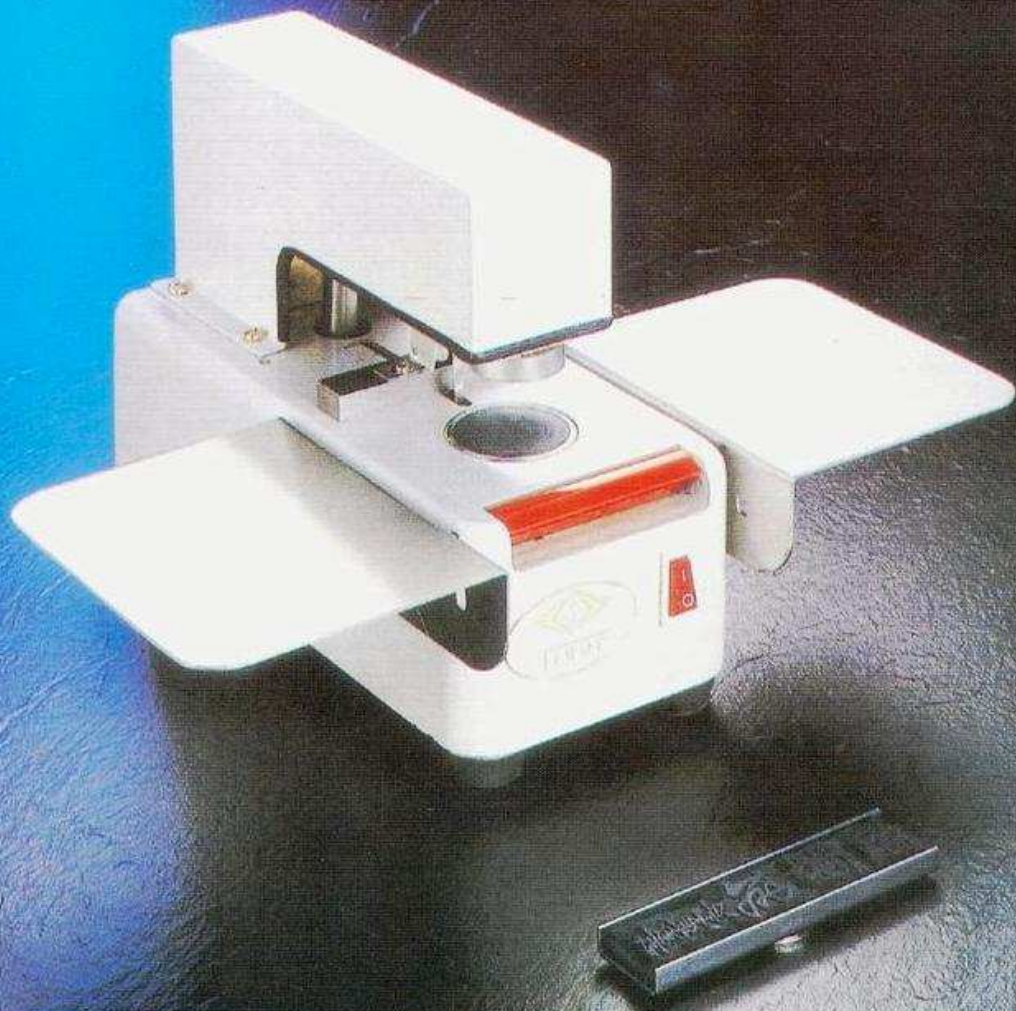

註冊商標

專業製造各類專利型全自動印章機

自動印章蓋章機

SM-804 型

虎印公司

1991 JAN 1

印章機

- ▲蓋章清晰、均勻，印章座附有360度旋轉調整功能。印座面可加裝雙面不銹鋼版面，使之桌面加大38cm X 15.5cm。
- ▲印章附有永久磁鐵，裝拆容易，並有西式日期，變更插換之功能。
- ▲印章為太空圖章，印色紅、黑、藍等多種選擇。
- ▲蓋印速度每小時6000次，安全性高，不會傷到手。
縮短作業時間，品質統一，減輕工作負擔，提高工作效率。
(內有自動擊發裝置)
- ▲適用電源 115V ± 10V，電壓2A，機身尺寸28cm X 13cm X 23cm。
- ▲使用範圍如股票交割章、戲票章、收費章、收發章、郵戳、入門票，以及所長、局長、院長等之簽名章。
(12 x 4 cm之太空章)。